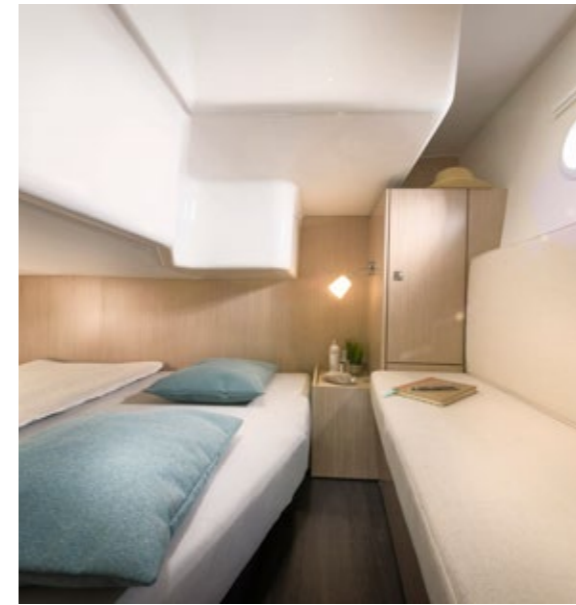

INTERIOR

HIGHLIGHTS IM INNENRAUM

Eine geräumige Doppelkabine inklusive Bad, ein Cerankochfeld, zusätzlicher Stauraum und eine Stehhöhe in der Kabine von 1,85 Metern sind nur einige Beispiele für den hohen Komfort der BAVARIA S29. **Das alles sowie eine Sitzgruppe mit Platz für bis zu vier Personen machen das Modell perfekt, um den Tag entspannt ausklingen zu lassen.**

INTERIOR HIGHLIGHTS – A spacious double cabin including a bathroom, ceramic hob, additional storage space and a standing height in the cabin of 1.85 metres are just a few examples of the high standard of comfort on the BAVARIA S29. **These features combined with a seating area for up to four people makes this model ideal for rounding off the day in a relaxed atmosphere.**