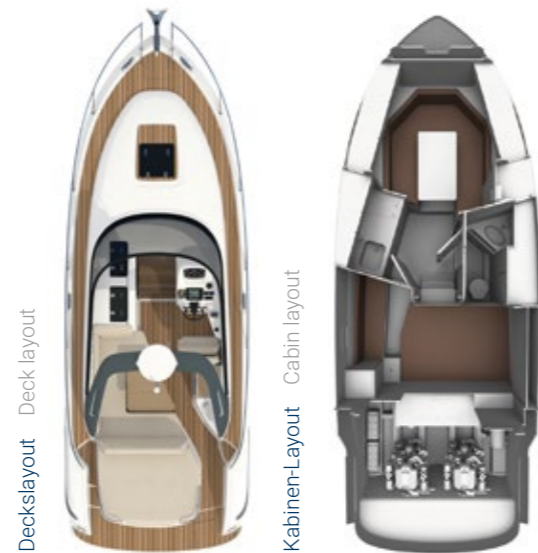

FEATURES

AUSSTATTUNG UND OPTIONEN

Damit überzeugt die BAVARIA S29 OPEN. **Entdecken Sie ein sportliches Motorboot mit einem großen Salon, einer zusätzlichen Kabine und einem geräumigen Bad.** Und auch mit ihren dynamischen Fahreigenschaften lässt die BAVARIA S29 keine Wünsche offen.

The compelling advantages of the BAVARIA S29 OPEN: **discover a high performance motorboat featuring a large saloon, an additional cabin and a generously-sized bathroom.** Due to its dynamic steering, the BAVARIA S29 OPEN caters for every need.

Deck layout

Cabin layout

Konfigurieren Sie sich Ihre ganz persönliche BAVARIA Yacht.
Configure your own personal BAVARIA yacht.

www.bavariayachts.com