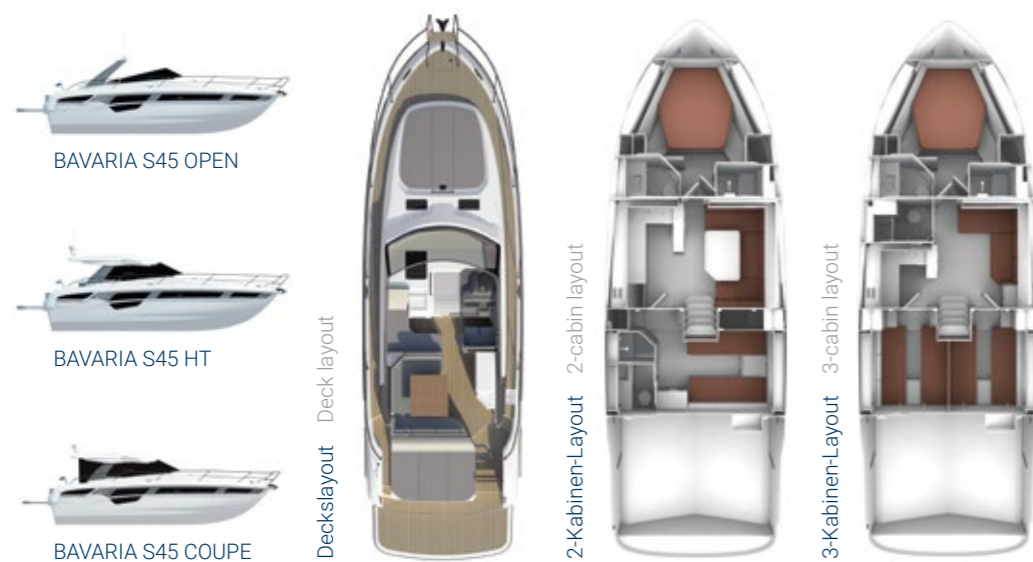

FEATURES

AUSSTATTUNG UND OPTIONEN

Erhältlich in drei Varianten, OPEN, HT oder COUPE, bietet die BAVARIA S45 alle Leistungen und Ausstattungsoptionen, die Sie für eine entspannte und einzigartige Zeit an Bord benötigen. **Welche Variante Sie wählen liegt dabei ganz bei Ihnen.**

Available in three versions, OPEN, HT or COUPE, the BAVARIA S45 provides all the features, equipment and fittings needed for a relaxed and unforgettable time on board. **Which version you choose is entirely up to you.**

Konfigurieren Sie sich Ihre ganz persönliche BAVARIA Yacht.
Configure your own personal BAVARIA yacht.

www.bavariayachts.com